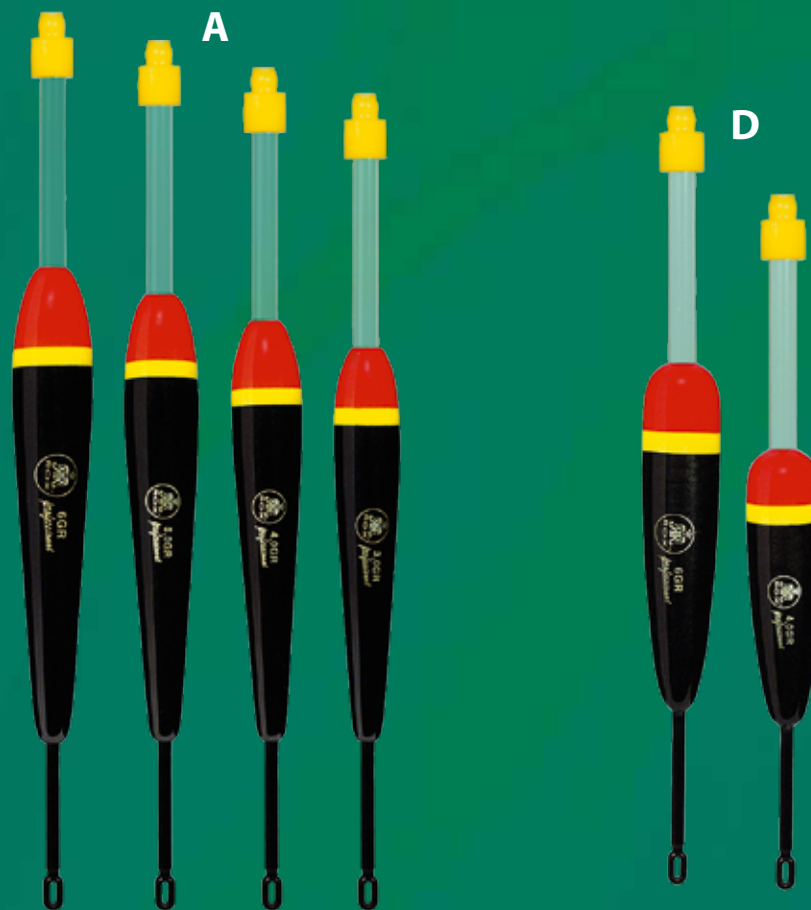

model no   Lift power   Length [mm]

A   6224   003   170
                  004   170
                  005   175
                  006   180

B   6225   004   155
                  006   165
                  008   175
                  010   190

C   6226   008   175
                  010   190
                  014   200

D   6227   004   145
                  006   155

E   6228   004   150
                  006   155

F   6229   008   125
                  010   130
                  014   140
                  026   155

G   6230   005   120
                  010   130
                  012   140
                  016   165

H   6231   012   140
                  020   150

I   6232   003   135
                  008   145
                  012   165
                  014   170