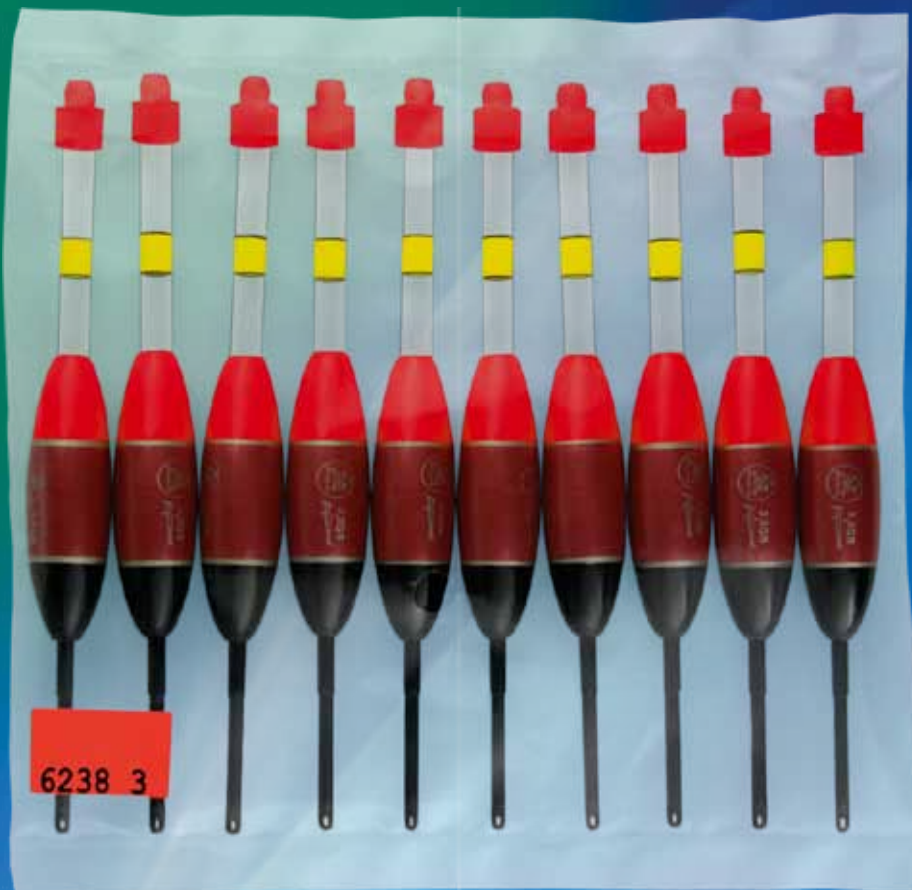

Opakowania – 10 szt.
Verpackung – 10 Stück

Package – 10 pcs
Упаковка – 10 шт.