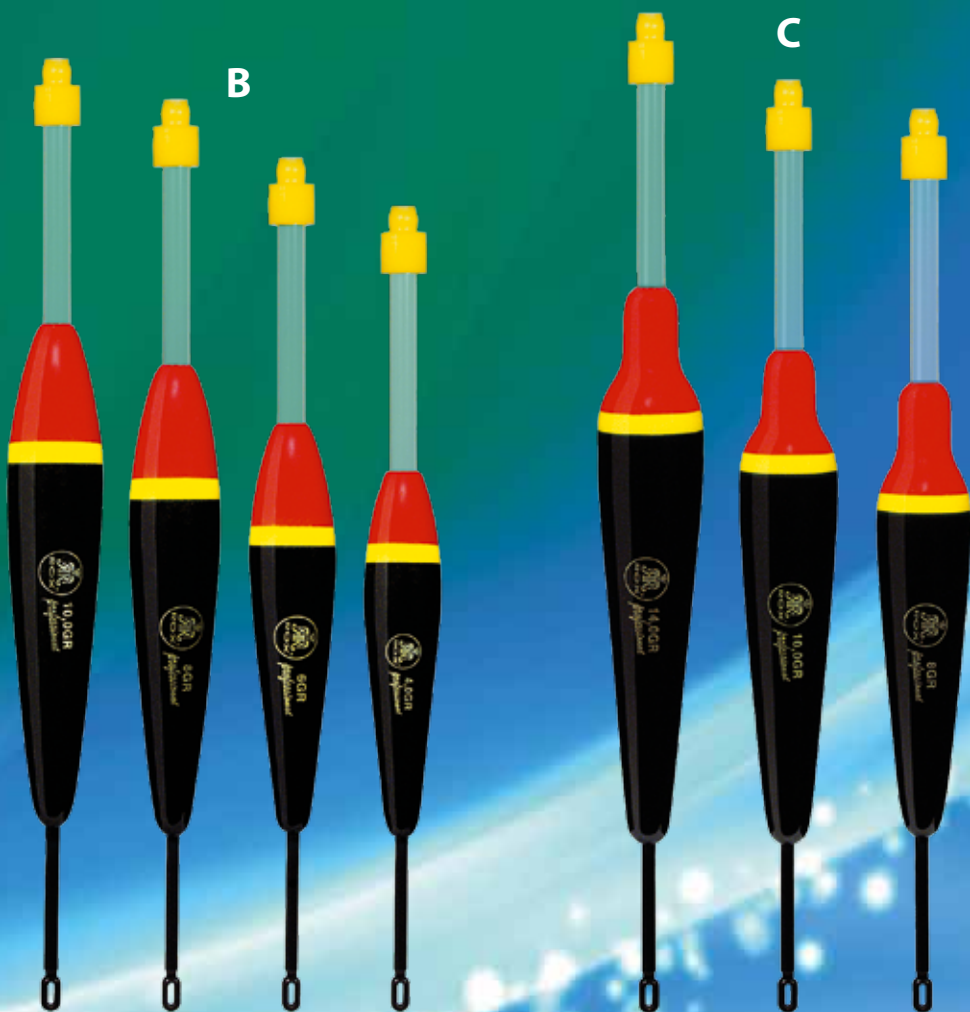

model no   Lift power   Length [mm]

A   6224   003   170
                  004   170
                  005   175
                  006   180

B   6225   004   155
                  006   165
                  008   175
                  010   190

C   6226   008   175
                  010   190
                  014   200

D   6227   004   145
                  006   155

E   6228   004   150
                  006   155

F   6229   008   125
                  010   130
                  014   140
                  026   155

G   6230   005   120
                  010   130
                  012   140
                  016   165

H   6231   012   140
                  020   150

I   6232   003   135
                  008   145
                  012   165
                  014   170