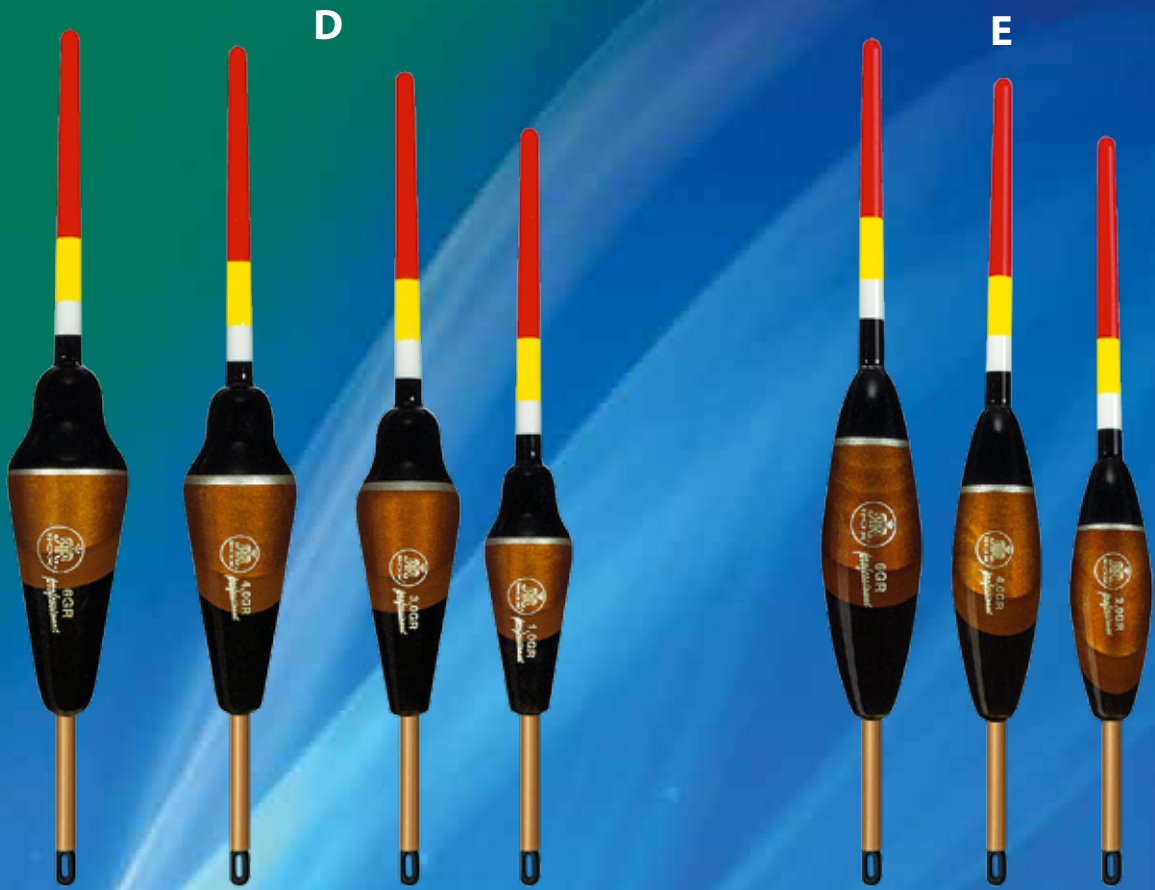

B

C

D

A

ROX

Lift Length
model no power [mm]

A	6375	002	225
		003	235
		004	240
		005	245
		006	250
		008	255
		B	6376
008	255		
<hr/>			
C	6377	002	135
		004	140
		006	145
		010	155
		014	160
		020	165
D	6378	001	150
		003	155
		004	160
		006	165
E	6379	002	150
		004	160
		006	165