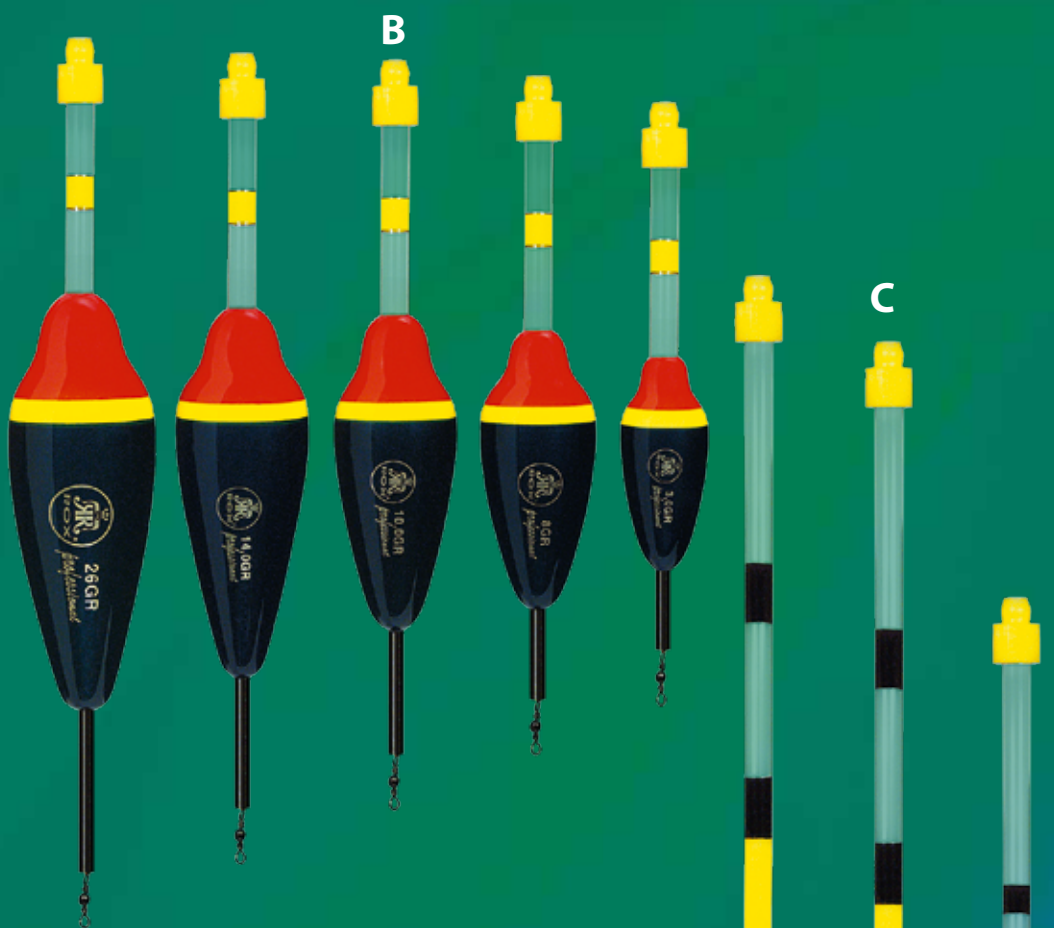

G 6230 005 120
 010 130
 012 140
 016 165

H 6231 012 140
 020 150

I 6232 003 135
 008 145
 012 165
 014 170

	model no	Lift power	Lenght [mm]
A	6235	004	145
		006	155
		008	165
B	6236	006	140
		008	150
C	6237	012	105
D	6238	003	135
		004	145
		006	150
E	6239	002	165
		004	170
		006	195
F	6241	003	110
G	6242	003	120
H	6243	012	125
I	6249	040	325
J	6252	010	180
K	6253	003	130
		005	140
		008	150
L	6254	006	140
		008	150
		010	170
M	6255	003	70
		006	90
		008	100
		012	110
		020	120

Lift Length
model no power [mm]

A	6262	008	180
		010	190
		014	200
B	6263	003	115
		008	130
		010	150
		014	165
		026	175
C	6264	010	270
		012	330
		016	340
D	6265	024	260
		040	330
E	6266	020	180
		034	195
F	6267	012	170
G	6268	014	340
H	6270	010	300