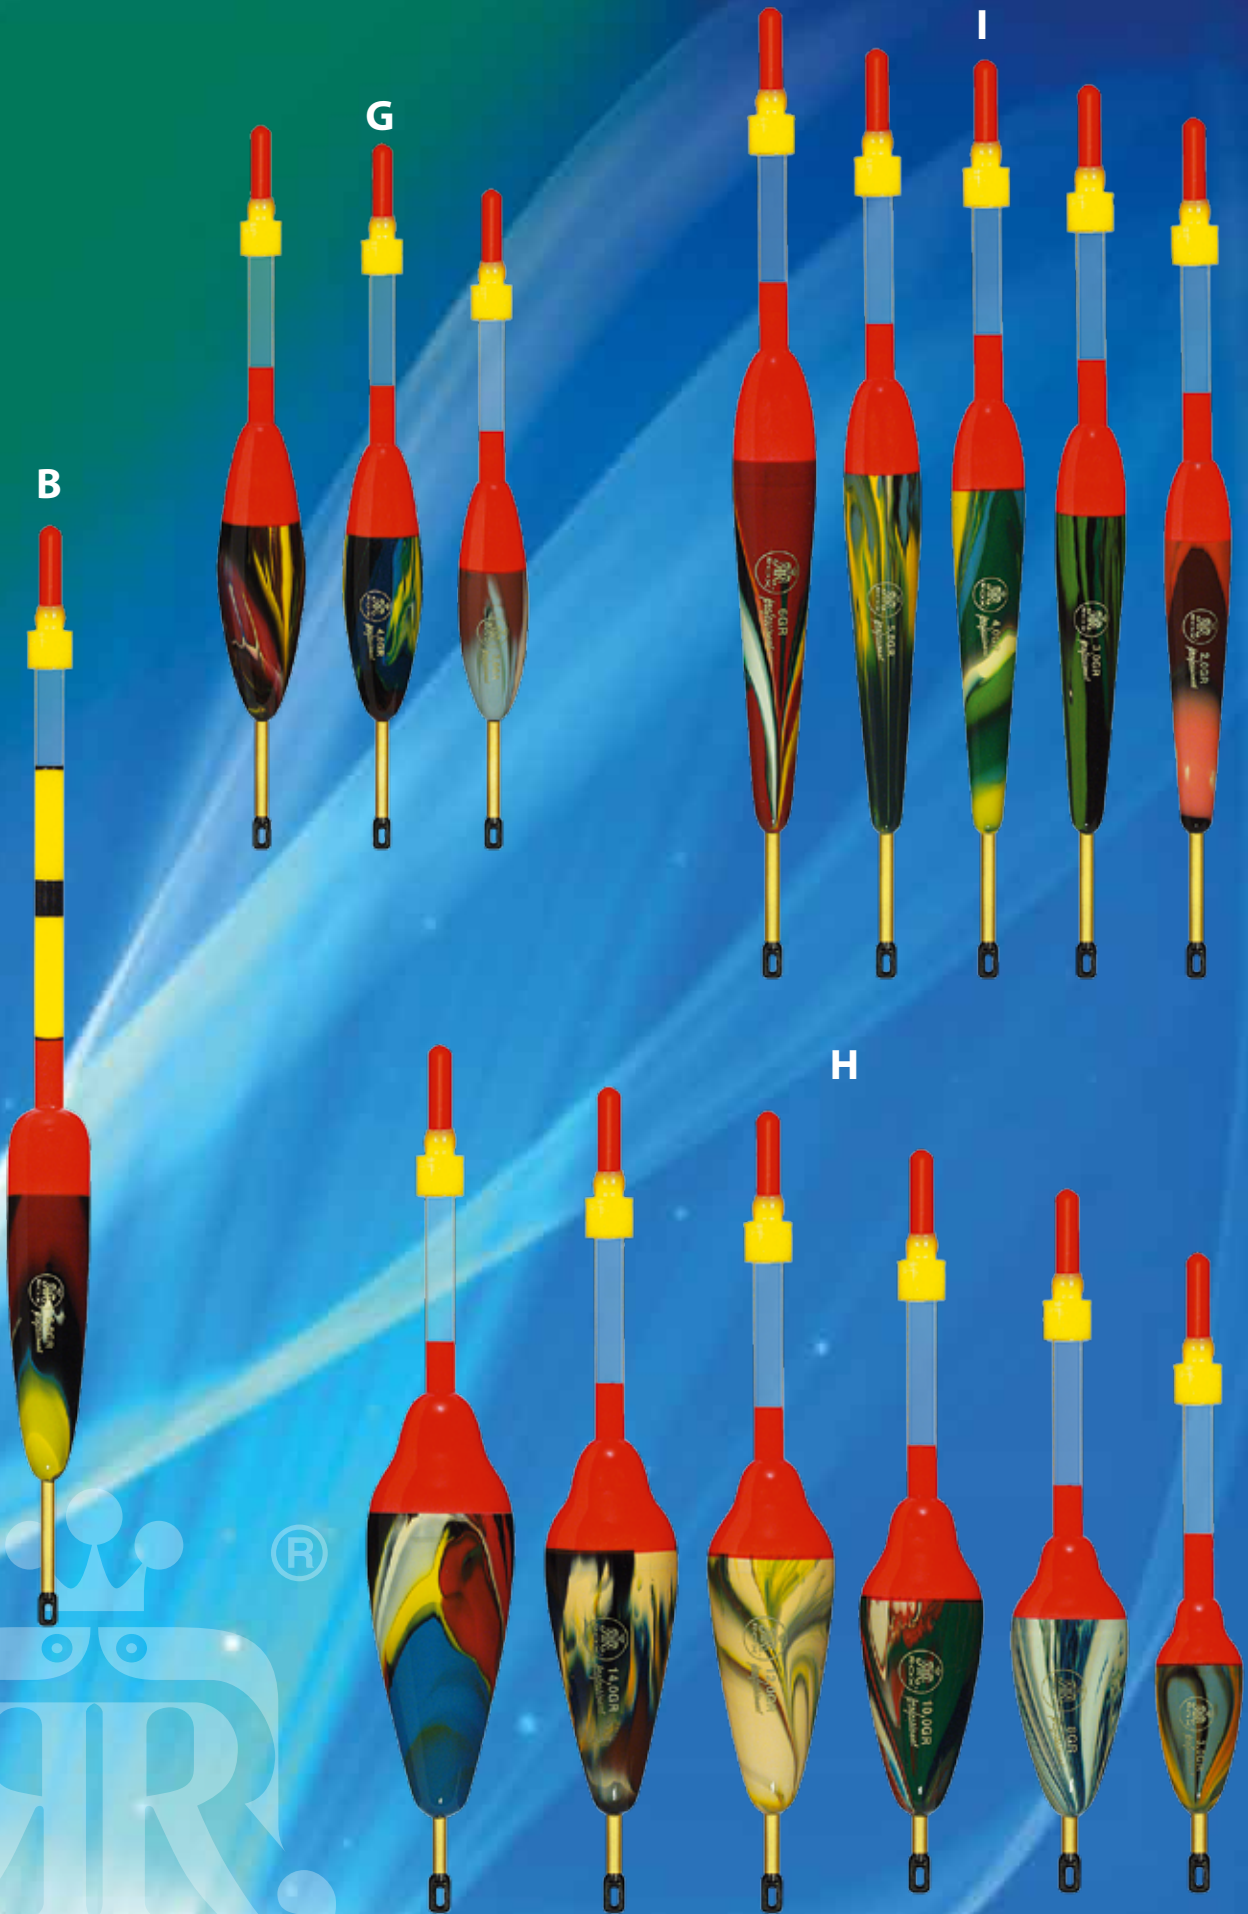

E	6318	004	135
		006	150
		008	155

F	6319	008	175
		012	185
		016	195

D

C

B

Lift Length
model no power [mm]

A	6320	003	175
		005	185
		006	195
		008	200
B	6321	005	215
C	6322	002	110
D	6323	002	85
E	6324	003	135
		004	140
F	6325	008	200
		010	210
		014	220
G	6326	003	135
		004	145
		006	150
H	6327	003	130
		008	140
		010	150
		012	155
		014	160
		026	170
I	6328	002	170
		003	175
		004	180
		005	185
		006	190