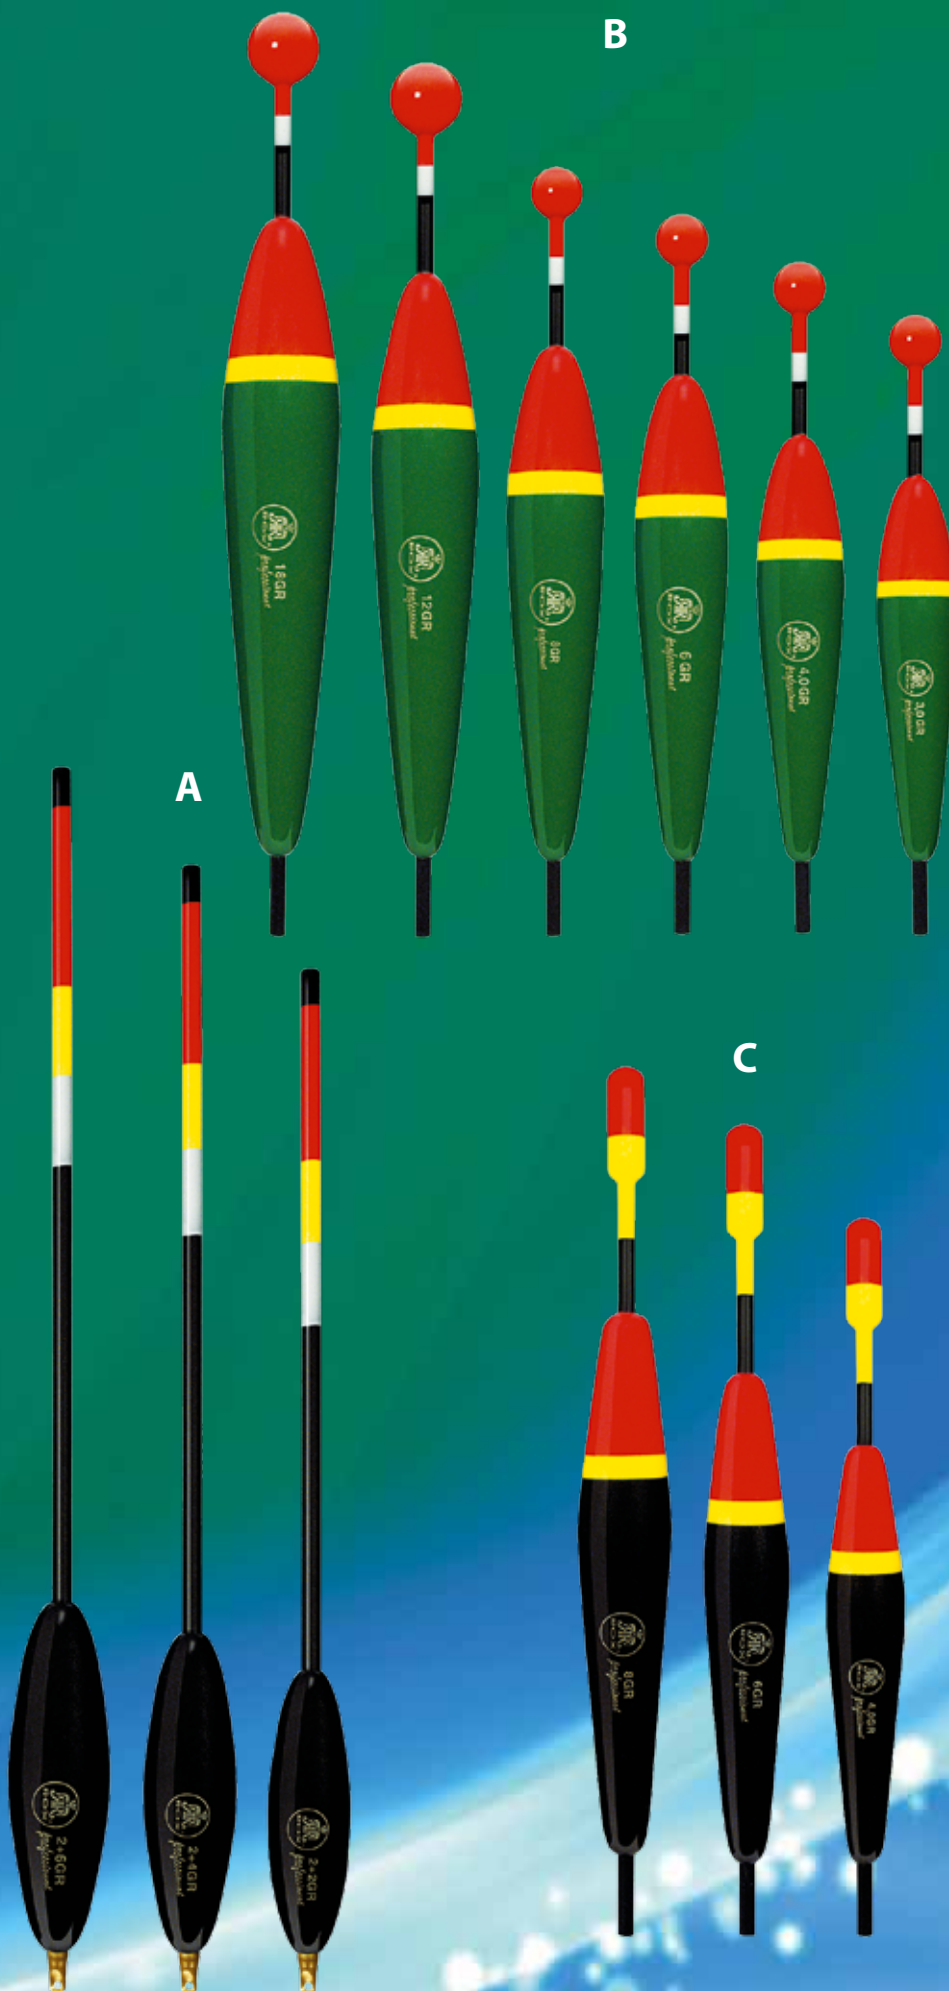

B **6204** 003 200
004 220
006 240
008 260

C **6205** 004 200
006 220
008 240

D **6206** 018 230

E **6208** 2+2 220
2+4 240
2+6 260

F **6209** 2+2 220
2+4 240
2+6 260

D

F

C

E

ROX

Lift Length
model no power [mm]

A	6210	2+2	200
		2+4	220
		2+6	240
B	6212	003	120
		004	130
		006	140
		008	150
		012	170
		018	180
C	6213	004	140
		006	160
		008	170
D	6214	004	130
		006	140
E	6215	004	120
		006	140
		008	160
F	6216	003	90
		008	110
		010	120
		012	140
		020	150
G	6217	010	110
H	6218	004	160
		006	170
I	6219	005	130
		010	140
		012	160
		016	170