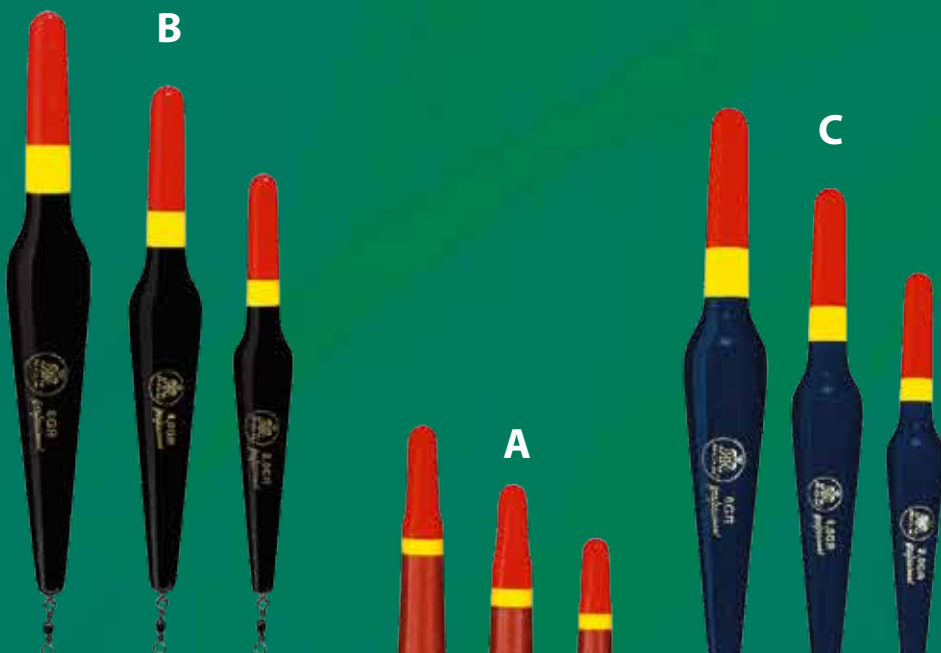

Lift Length
model no power [mm]

A	6294	01,5	90
		003	100
		005	110
B	6295	002	90
		004	110
		006	130
C	6296	002	90
		004	110
		006	130
D	6302	006	150
		008	160
		010	170
E	6303	003	120
		005	130
		008	140
		012	160
		016	170
		020	180
F	6305	020	150
		034	170
G	6311	003	120
		004	130
		006	140
		008	145
H	6312	004	230
		005	235
		006	240
I	6313	008	260